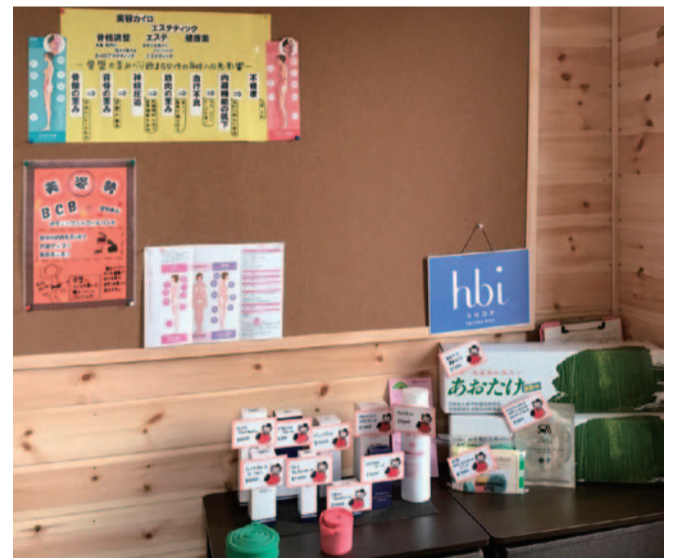

痛みの原因を改善した丁寧な施術。

皆さん！はじめまして！  
みんなで笑顔「木のおうち」接骨院院長の俵大輔です。  
整形外科の病院で13年間、接骨院で4年間研修し、その間スポーツトレーナーと

しても活動してまいりました。  
みんなで笑顔「木のおうち」接骨院は、ログハウスという癒し空間で施術のみではなく、運動や体操を取り入れていくことを特徴とします。

患者様ひとりひとりに真心こめて丁寧に施術し、痛みの原因から改善していくよう努めていきます。

腰や膝などの関節の痛み、筋肉の痛み、手術後の痛み、スポーツのケガの痛みなどでお困りの方、是非お待ちしております。

みんなで笑顔「木のおうち」接骨院  
院長  
柔道整復師  
日本体育協会公認アスレティックトレーナー  
俵 大輔

接骨院情報  
火曜日・木曜日の午後4時から午後6時の間は比較的スムーズに施術が受けられます。

夏に向けて美脚になりたい！  
美しい姿勢で老化をストップ！

ダイエットをしているがだんだん痩せにくくなってきた。などのお悩みは私にご相談ください。

自分本来の健康的な美しさを引き出します。  
毎日笑顔で過ごせますように、お手伝いさせていただきます。

美容カイロエステ情報  
営業時間9時～20時(最終受付19時)  
完全予約制となっておりますので、お電話にてお問い合わせください。  
お子様連れでも大丈夫です。

美容カイロプラクター  
安嶋 聖子

みんなで笑顔「木のおうち」  
訪問看護リハビリステーション

寄り添う笑顔と  
思いやり

我が家で暮らし続けられる幸せ。